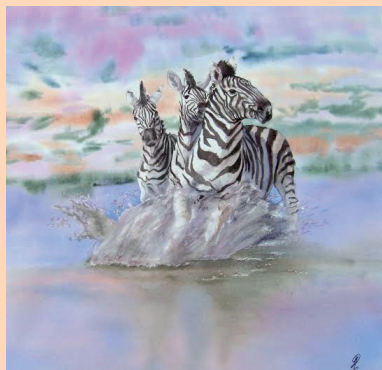

Bruno DOUTREMER 07

ARTISTE PEINTRE ILLUSTRATEUR

Artiste peintre.

Illustrateur aux éditions AMIVER
<http://www.editions-amiver.com/>.

« Bruno Doutremer peint avec son cœur ce qu'il voit, ce qu'il ressent, le silence de la nature paisible ». Dauphiné Libéré.

🏠 18, rue des Marronniers
74100 AMBILLY

📞 06 16 57 16 03

✉ b.doutremer@orange.fr

👁 <http://doutremer.over-blog.com/>