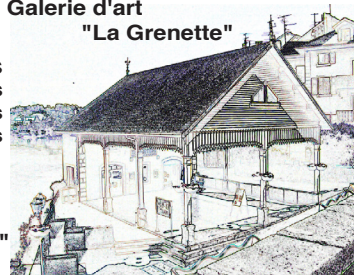

🏠 170, chemin du bois d'Arlacot
38630 CORBELIN

📞 04 74 88 97 08

✉ wanda.pain@orange.fr

👁 <http://jeanpierrepaingravure.unblog.fr/>

le
pont
des
ARTS

Association Loi 1901

50 Grande Rue 74910 SEYSEL
lepontdesarts.org

Contact : lepontdesarts@gmail.com

Expositions
Stages / Ateliers
Conférences
Spectacles

Editeur du
"Rout Z'ARTS"

Galerie d'art
"La Grenette"